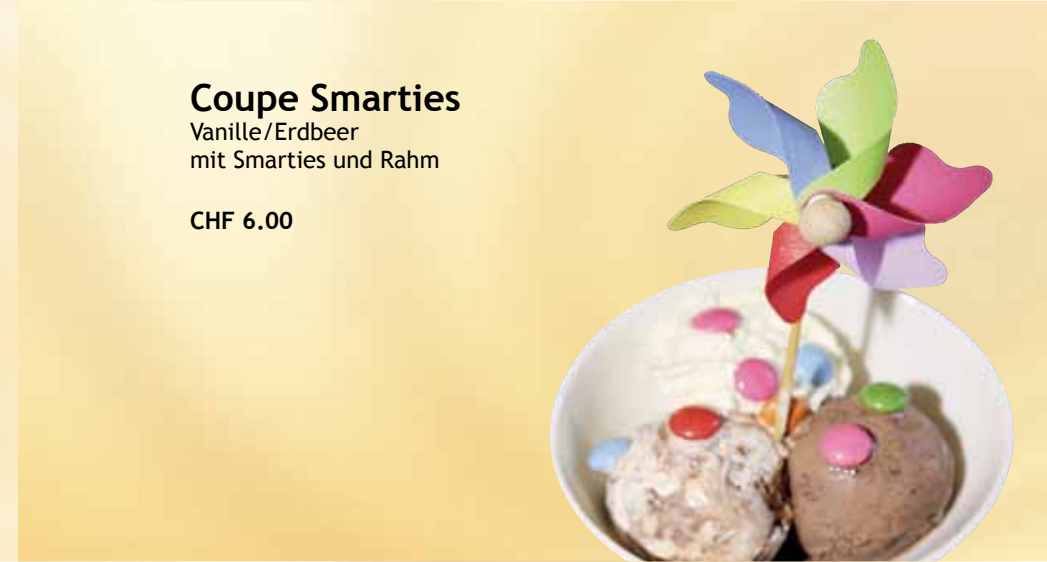

Pistache, Chocolat, Banane mit Chocosauce

CHF 9.00

Coupe Bella Stracciatella

Stracciatella, Chocolat mit Rahm und Eierlikör

CHF 10.00 / 8.00 MINI COUPE

Ice Café

Klassischer Ice Café

CHF 9.00 / 7.00 MINI COUPE